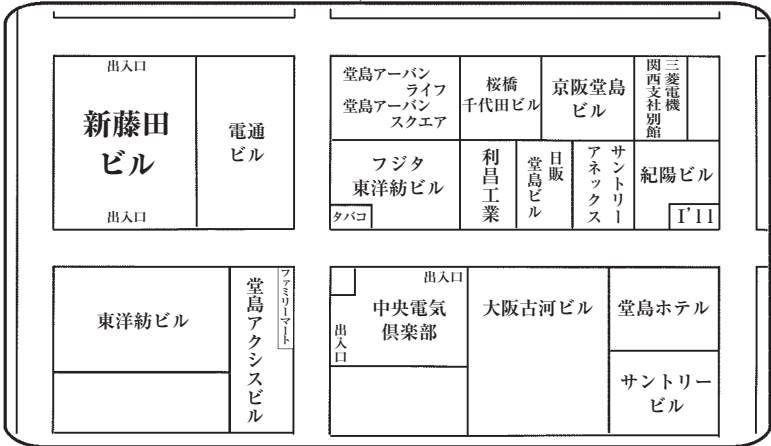

# <最寄駅からのご案内図>

**中央電気倶楽部**  
 大阪市北区堂島浜 2-1-25  
 (2015年3月6日まで)

**新藤田ビル**  
 大阪市北区堂島 2-4-27  
 (2015年3月9日から)  
 TEL.06-6341-4627

※ 駐車場がございませんので、車での来場はご遠慮ください。