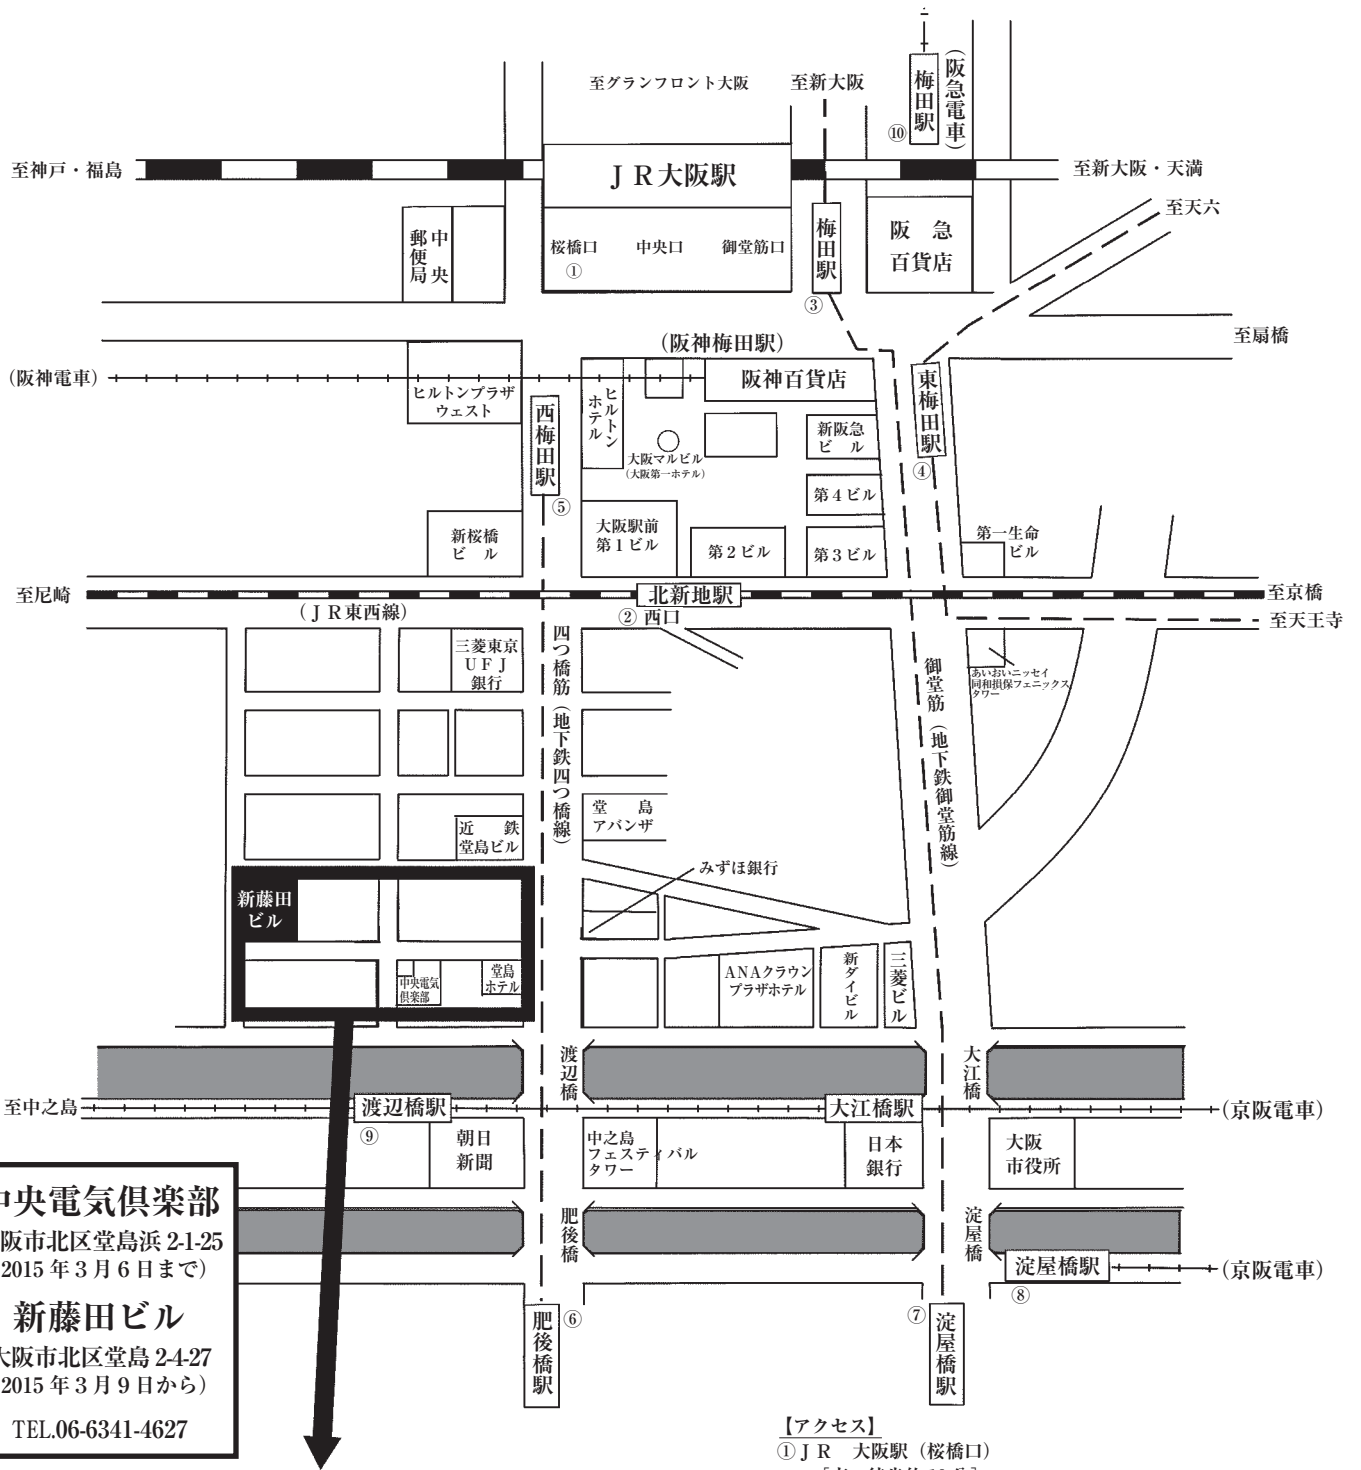

# <最寄駅からのご案内図>

**中央電気倶楽部**  
 大阪市北区堂島浜 2-1-25  
 (2015年3月6日まで)

**新藤田ビル**  
 大阪市北区堂島 2-4-27  
 (2015年3月9日から)  
 TEL.06-6341-4627

※ 駐車場がございませんので、車での来場はご遠慮ください。

## 【アクセス】

- ① J R 大阪駅(桜橋口)  
 [南へ徒歩約 10 分]
- ② J R 北新地駅(西口)  
 [南へ徒歩約 7 分]
- ③ 地下鉄 梅田駅  
 [南西へ徒歩約 15 分]
- ④ 地下鉄 東梅田駅  
 [南西へ徒歩約 15 分]
- ⑤ 地下鉄 西梅田駅  
 [南へ徒歩 7 分]
- ⑥ 地下鉄 肥後橋駅  
 [北へ徒歩約 7 分]
- ⑦ 地下鉄 淀屋橋駅  
 [北西へ徒歩約 15 分]
- ⑧ 京阪 淀屋橋駅  
 [北西へ徒歩約 15 分]
- ⑨ 京阪 渡辺橋駅  
 [北へ徒歩約 6 分]
- ⑩ 阪急 梅田駅  
 [南西へ徒歩約 20 分]